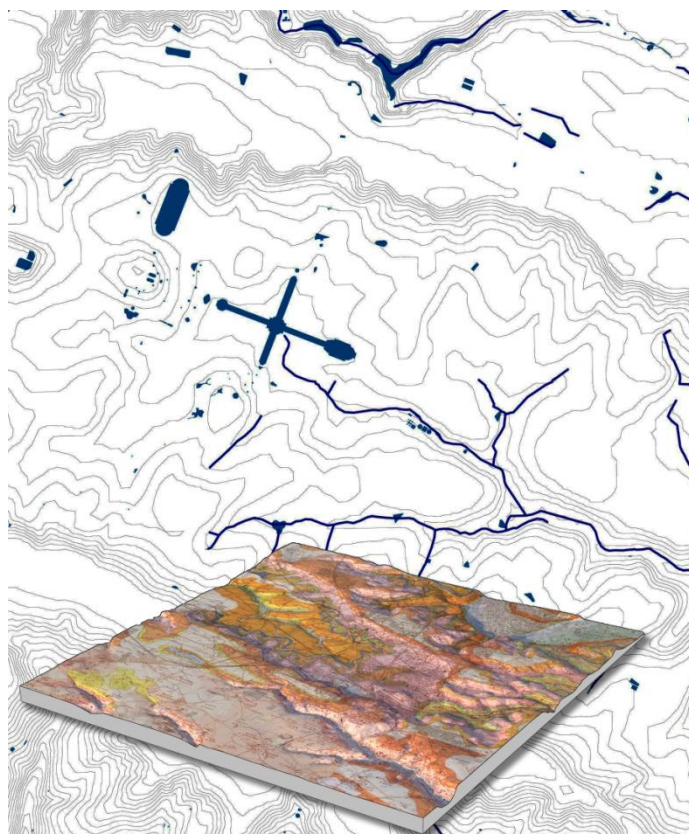

VERSAILLES, UN TERRITOIRE FAÇONNE PAR L'EAU

PRESENTATION DE PROTOTYPE

MAQUETTE ANIMÉE

réalisée par Nathanaëlle Boniol,
Delphine Habay, Alexandra Huet,
Balthazar Loret, Vincent Montcuit

dans le cadre de leur
approfondissement de 3e année
Le Grand Paris dans son histoire

EnsaV - salle E229
Mercredi 25 juin 2014 à 17h

Enseignants : Jean-François Coulais, Etienne Lallau et Yann Watkin
En partenariat avec le Conseil Général des Yvelines (SADY / DAPAC)
Et l'Institut d'Aménagement de l'Île-de-France