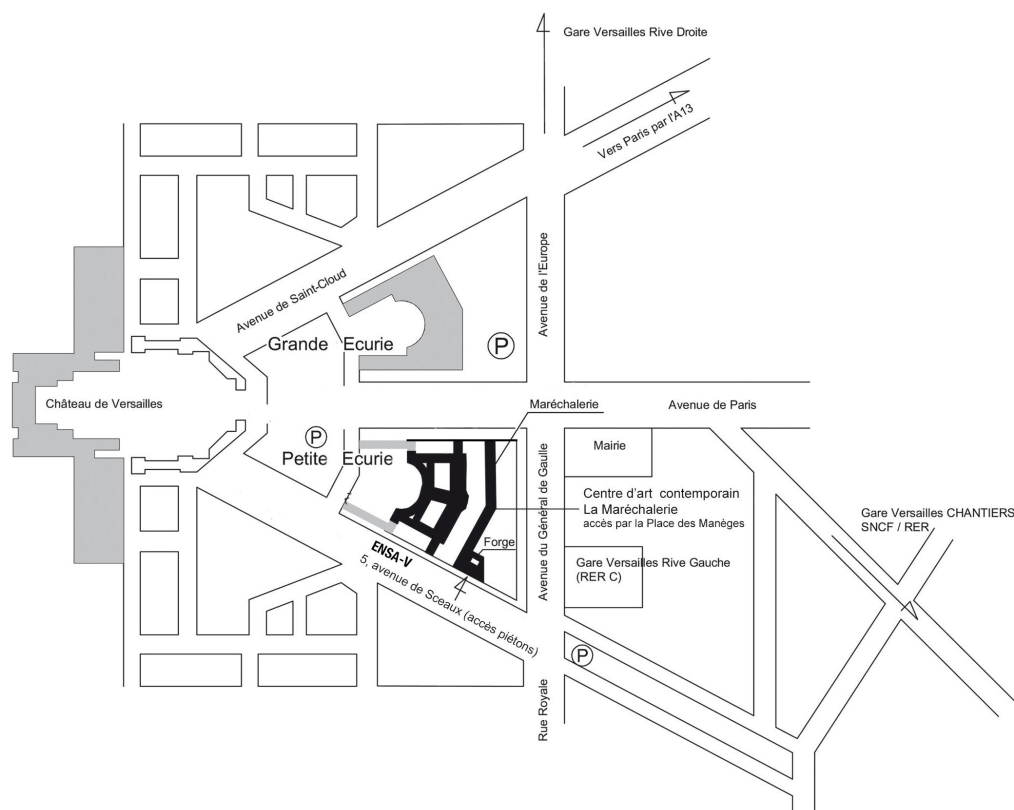

L'Ecole dispose d'une entrée piétonne unique située au 5, avenue de Sceaux (ouverte de 8h à 18h30),
équipée d'un contrôle d'accès par interphone et vidéo.

Accès

Train

- . Gare de Versailles rive gauche (Paris Invalides RER C)
- . Gare de Versailles rive droite (Paris-Saint-Lazare)
- . Gare de Versailles Chantiers (Paris Montparnasse)

Bus

Pont de Sèvres, ligne 171 de la RATP (arrêt avenue de Paris)

Voiture

Autoroute A13, sortie Versailles-Château
Autoroute A86, sortie Versailles-Château

Stationnement

Pour les visiteurs : parking du Château (Place d'Armes) et parking de l'avenue de Sceaux